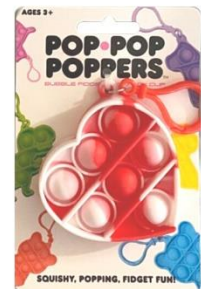

COLLAR DE MOANA - DISNEY
Mod. 887734545867

MEGA OFERTA
C\$ 370.00

MINNIE BOWTIQUE ROADSTER
CARRITO A CONTROL REMOTO
Mod. 801310971611

MEGA OFERTA
C\$ 1,080.00

POP - POPPERS
Mod. 703086925617

MEGA OFERTA
C\$ 40.00